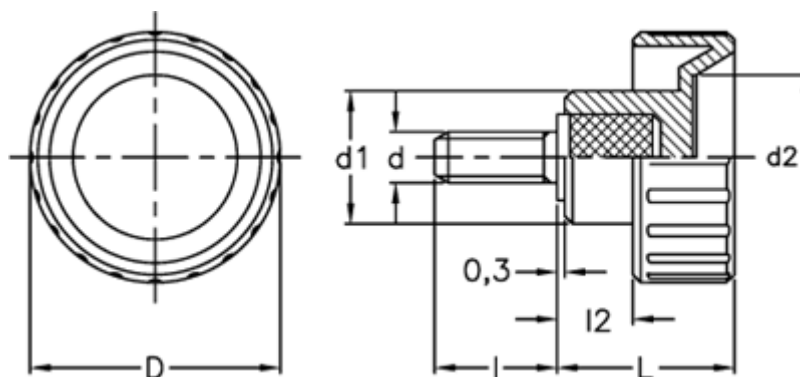

Varenummer: 2302006763
Beskrivelse: E+G Fingerskrue
BT.32 p-M10x20

Mål

$d = 32$
 $d_1 = 17$
 $d_2 = 21$
 $d_6g = M10$
 $l = 20$
 $L = 22.0$
 $l_2 = 9.0$